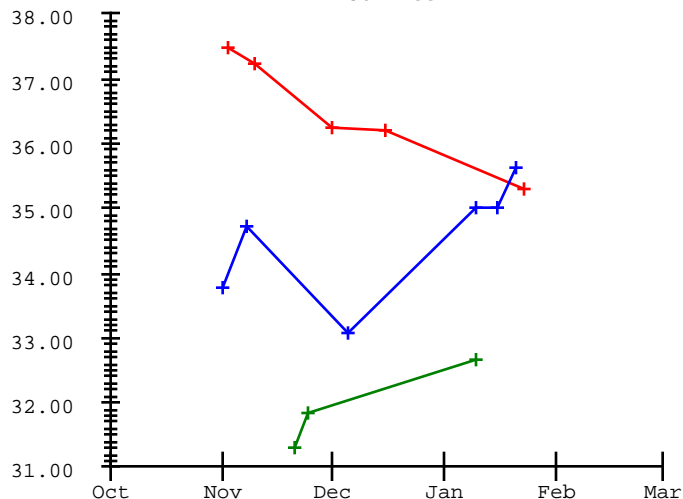

Sage Whittaker

Meet	Date	200 Free	200 I.M.	50 Free	100 Fly	100 Free	500 Free	100 Back	100 Breast
2022-2023 Best Times									
2023-2024 Best Times		3:00.57		35.31		1:16.26		1:34.15	1:43.02
2024-2025 Best Times				33.06		1:17.95			1:34.78
2025 Thanksgiving Invi	11-21-2025			31.31		1:14.15			
Turkey Tuesday Meet	11-25-2025			31.83					1:39.43
Red Rock Invite	01-10-2026			32.68		1:12.67			

2022-2023 2023-2024 2024-2025 2025-2026

200 Free

50 Free

100 Free

100 Back

100 Breast