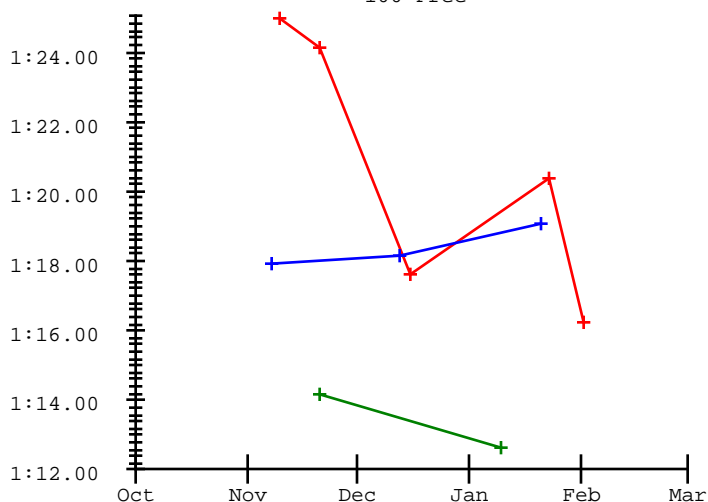

Sage Whittaker

Meet	Date	200 Free	200 I.M.	50 Free	100 Fly	100 Free	500 Free	100 Back	100 Breast
2022-2023 Best Times									
2023-2024 Best Times		3:00.57		35.31		1:16.26		1:34.15	1:43.02
2024-2025 Best Times				33.06		1:17.95			1:34.78
2025 Thanksgiving Invi	11-21-2025			31.31		1:14.15			
Turkey Tuesday Meet	11-25-2025			31.83					1:39.43
Red Rock Invite	01-10-2026			32.68		1:12.67			

2022-2023 2023-2024 2024-2025 2025-2026

200 Free

50 Free

100 Free

100 Back

100 Breast