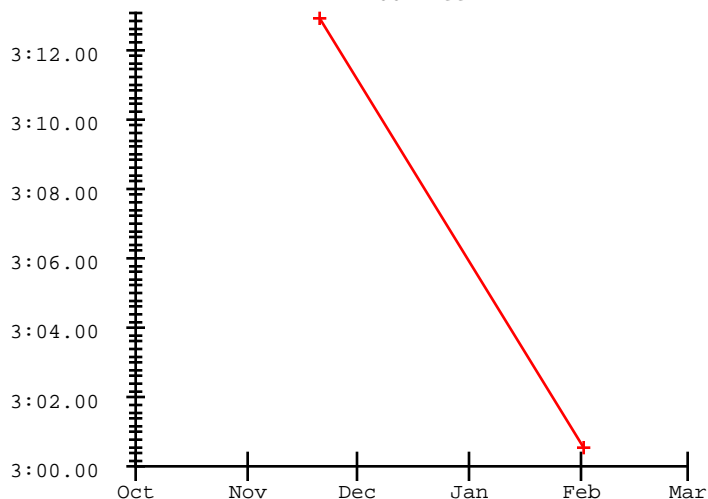

Sage Whittaker

Meet	Date	200 Free	200 I.M.	50 Free	100 Fly	100 Free	500 Free	100 Back	100 Breast
2022-2023 Best Times									
2023-2024 Best Times		3:00.57		35.31		1:16.26		1:34.15	1:43.02
2024-2025 Best Times				33.06		1:17.95			1:34.78
2025 Thanksgiving Invi	11-21-2025			31.31		1:14.15			
Turkey Tuesday Meet	11-25-2025			31.83					1:39.43
Red Rock Invite	01-10-2026			32.68		1:12.67			

2022-2023 2023-2024 2024-2025 2025-2026

200 Free

50 Free

100 Free

100 Back

100 Breast