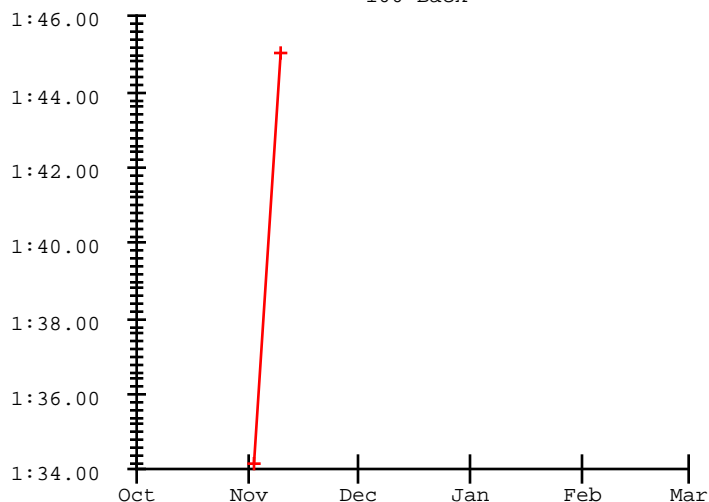

Sage Whittaker

Meet	Date	200 Free	200 I.M.	50 Free	100 Fly	100 Free	500 Free	100 Back	100 Breast
2022-2023 Best Times									
2023-2024 Best Times		3:00.57		35.31		1:16.26		1:34.15	1:43.02
2024-2025 Best Times				33.06		1:17.95			1:34.78
2025 Thanksgiving Invi	11-21-2025			31.31		1:14.15			
Turkey Tuesday Meet	11-25-2025			31.83					1:39.43
Red Rock Invite	01-10-2026			32.68		1:12.67			

2022-2023 2023-2024 2024-2025 2025-2026

200 Free

50 Free

100 Free

100 Back

100 Breast